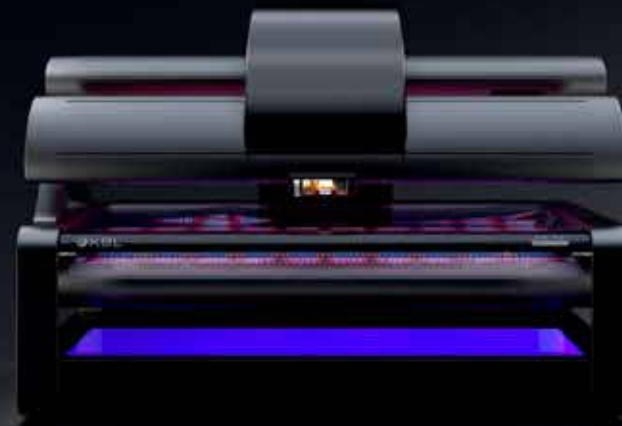

RIDEFINIRE LA LUCE DEL SOLE

K11
a i r

Sensitive Medium Intensive

ESPRIMI LA TUA INDIVIDUALITÀ!

Per la prima volta un solarium utilizza i LED per la spettri UVA, UVB e luce rossa. Questo si apre completamente nuove possibilità per rendere ancora più speciale la tua esperienza abbronzante individuale. Scegli la destinazione dei tuoi sogni, sposta il sole verso il l'ora del giorno desiderata e goditi la tua breve vacanza.

A PARTIRE DA 99.900 EUR*

SUNFINITY FACE & BODY

VOICE ASSIST

3D SOUNDBAR

WEB RADIO

Black

Gunmetal Grey

Wonder White

White

BLUETOOTH

QUIET
TANNING

WIRELESS
CHARGER

KBL 8
SOFTRONIC

INFINITY MIRROR

*excl. VAT