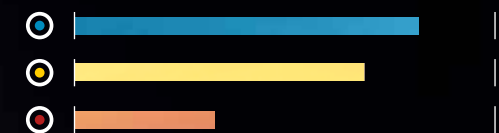

ALBA

Medium

VIVI L'ALBA A CAPRI, ...